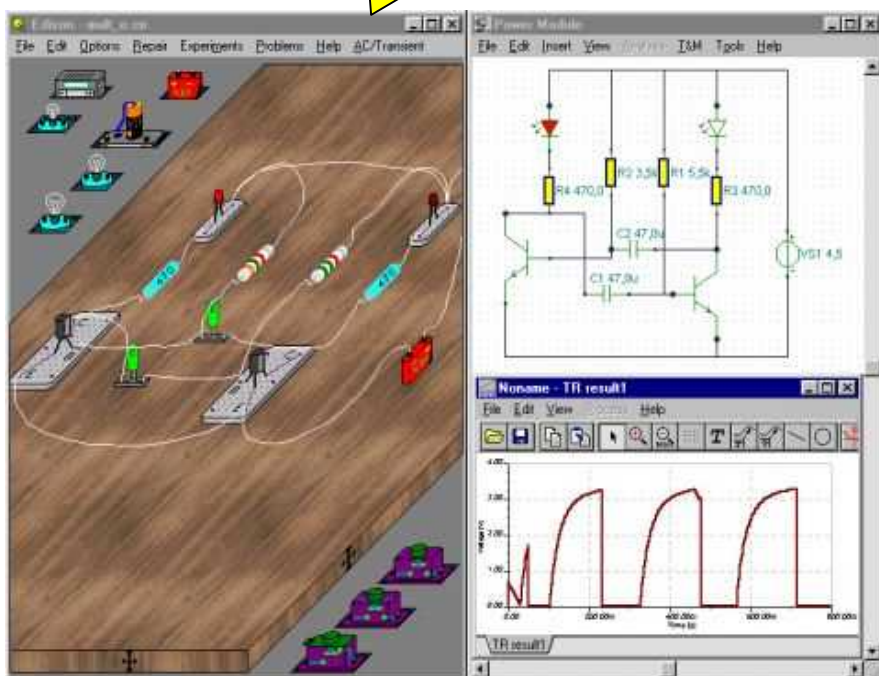

究極の仮想世界で電気工学、電子工学の学習

EDIPSON

ゲーム感覚で飽きずに楽しんで

仮想の実験卓上で
写真部品を配置配線と
等価な回路図が
自動描画される

エジソン先生が
理論も伝授！

マルチメディアで印象強く
ランプ、LEDは光り
スピーカは鳴り
モータは回る

<http://www.tina.com> から デモ版や最新情報が入手可能です。

(開発元) **DesignSoft**